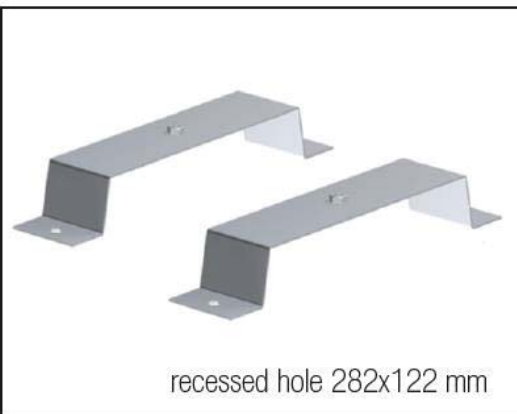

COMPLETA EUROPA

RECESSED MOUNTING ON SUSPENDED CEILING OR PLASTERBOARD

to be ordered separately

PROTECTION GRID

SUSPENSION MOUNTING