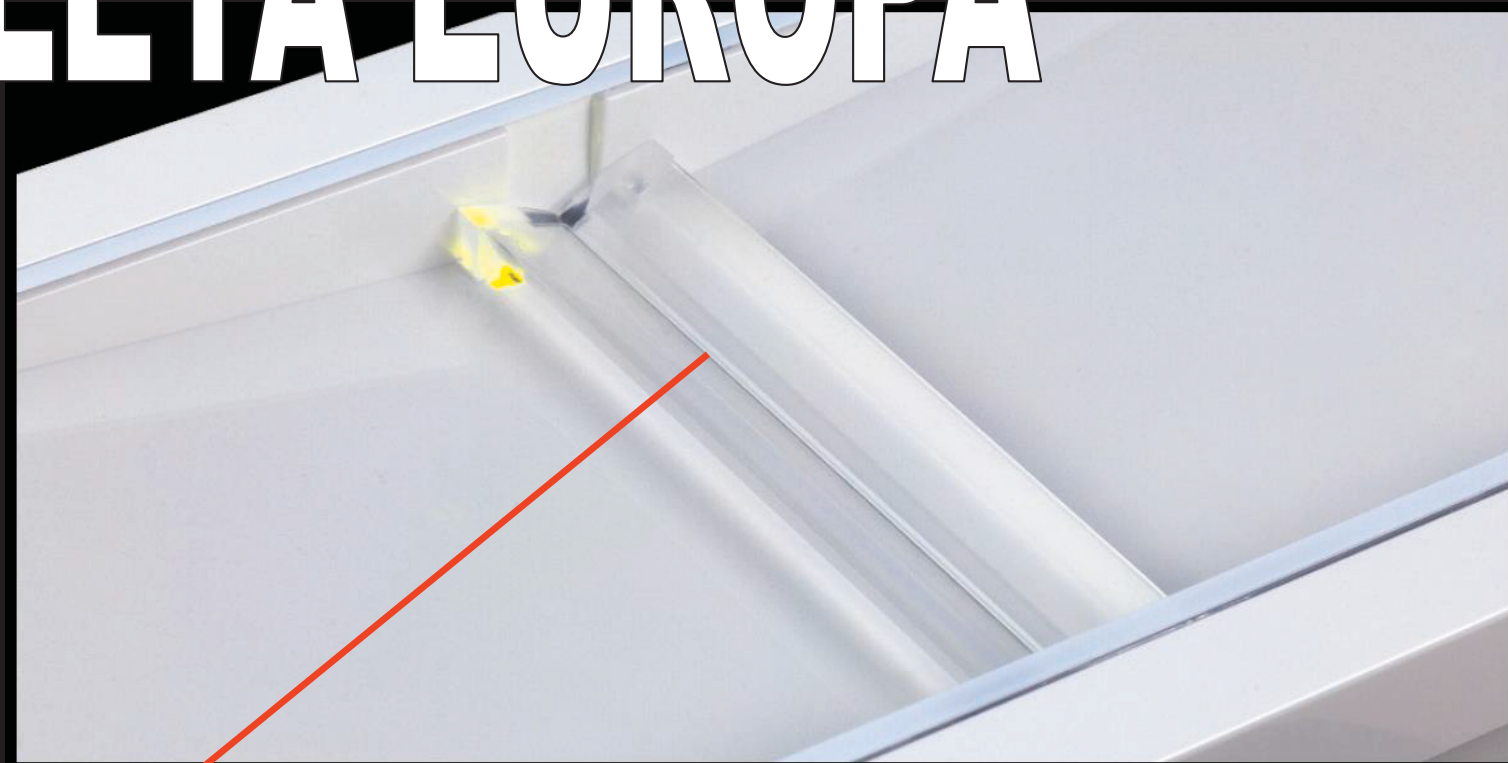

COMPLETA EUROPA

HLO

Rejtett LED és optika